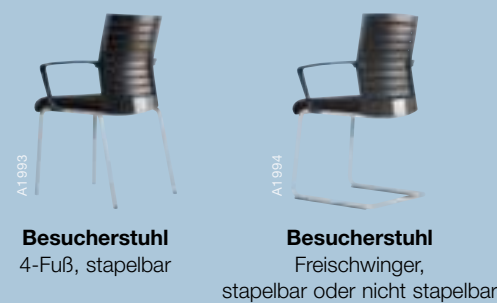

Rückenlehnepolster (Standard)

Sitzfläche

Abgesteppter Sitzflächenbezug

Armlehnen

fest, Kunststoff

• Standard ◦ Option – nicht erhältlich